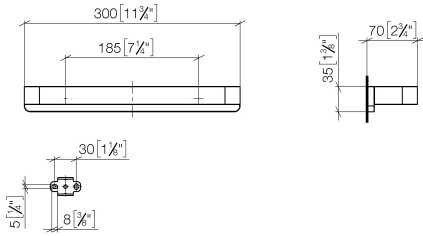

83 030 710

- interasse 185 mm
- larghezza 300mm
- altezza 35 mm
- sporgenza 70 mm

Cromato

83 030 710-00

Platinato  
spazzolato

83 030 710-06

83 030 710

mm [inches]