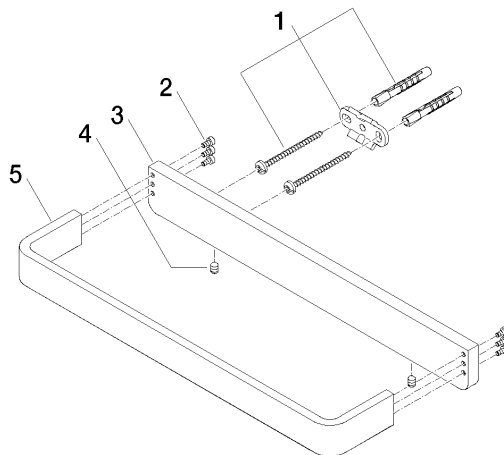

83 030 710

- interasse 185 mm
- larghezza 300mm
- altezza 35 mm
- sporgenza 70 mm

Cromato

83 030 710-00

Platinato  
spazzolato

83 030 710-06

83 030 710

mm [inches]

### Elenco delle parti di ricambio

N.	Codice articolo	Denominazione	Quantità necessaria	Tempo di produzione
1	05 17 20 717 00 90	set di fissaggio	2	2
2	90 30 30 059 00 90	vite	2	2
3	08 17 71 500-00	sostegno	1	10
4	90 31 11 112 00 90	perno	2	2
5	08 17 71 550-00	sostegno	1	60